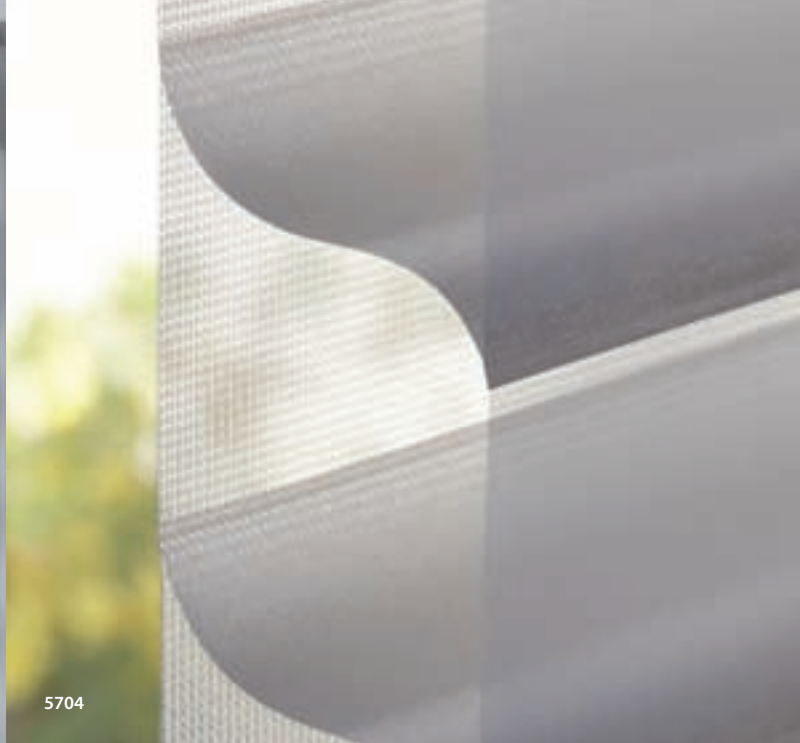

Confort *d'utilisation*

Les Voiles Vénitiens Silhouette® se manœuvrent très facilement. En version standard, ils sont équipés d'un cordon sans fin permettant à la fois d'orienter les lamelles et de relever ou d'abaisser le store. Vous pouvez également opter pour le système révolutionnaire UltraLift™. Il s'agit d'un mécanisme avec cordon rétractable qui relève ou abaisse votre store et en fait pivoter les lamelles. Une manœuvre au design épuré et très sécurisante.